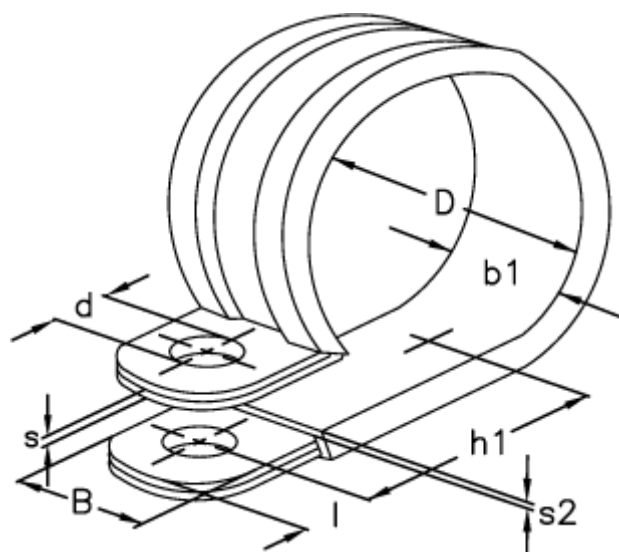

Varenummer: 029420015050
Beskrivelse: Norma rørbøjle RSGU 1. 50/15 W1 EPDM
Pk a 100 stk

Mål

b1	= 18.5
Bredde B	= 15
d	= 6.4
Diameter D	= 50
h1	= 36.2
l	= 6.0
s	= 0.80
s2	= 1.5